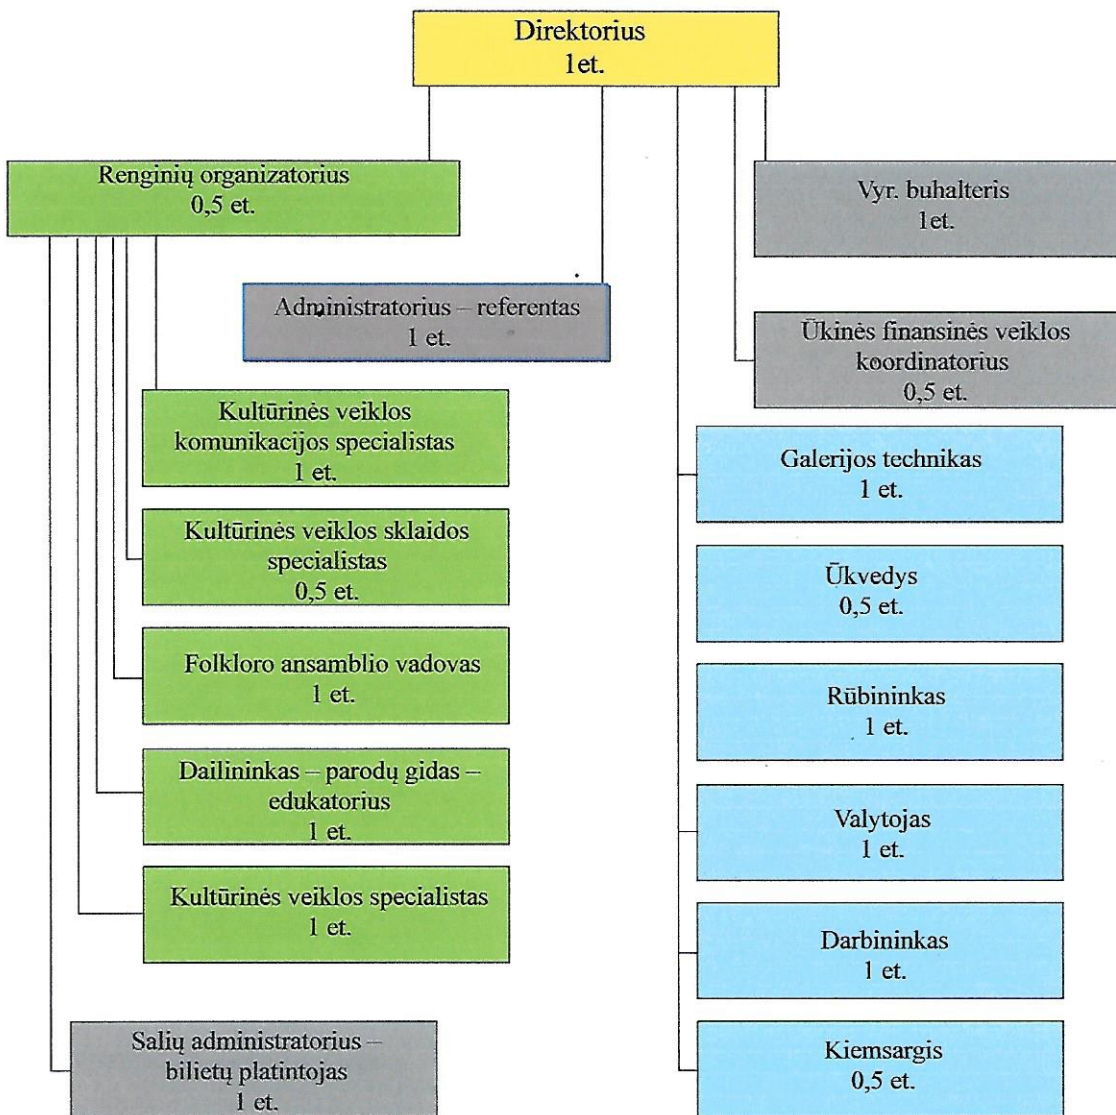

PATVIRTINTA

2020 m. sausio 31 d. Įsakymu Nr. 8

Direktore Janina Ališauskienė *J. Ališauskienė*

ŠIAULIŲ MIESTO KULTŪROS CENTRO „LAIPTŲ GALERIJA“ STRUKTŪRA IR VALDYMAS

- Administracija
- Kultūros darbuotojai
- Ūkio dalies darbuotojai
- Kiti darbuotojai